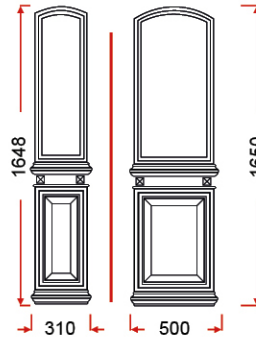

model: **5201 - K3**