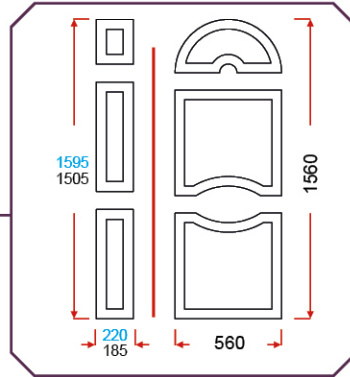

model: 1101 - V1