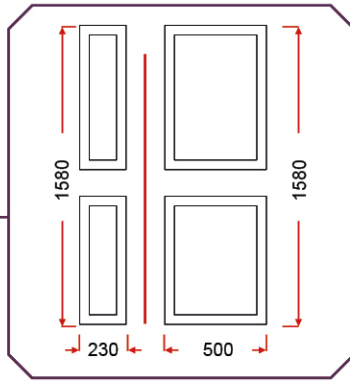

model: 2301 - K2