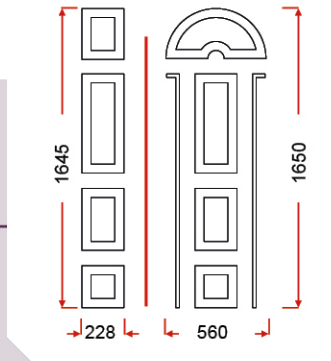

model: 1002 - Fused 16