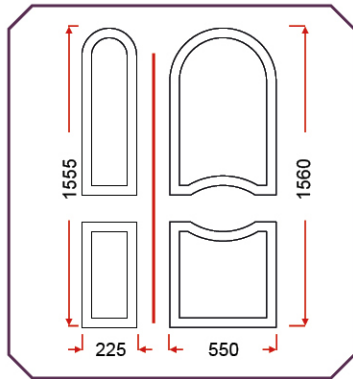

model: **4101 - K2**