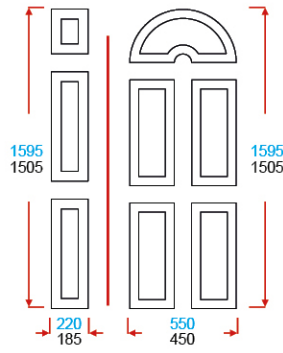

model: 1405 - Fused 16