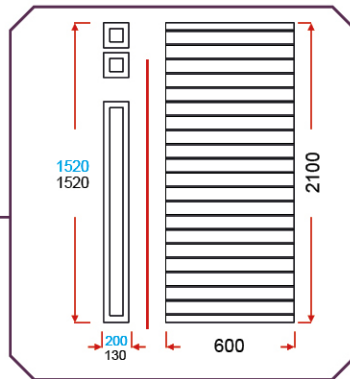

model: 5700