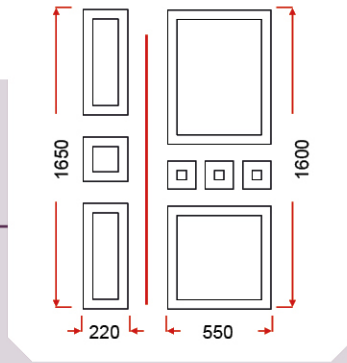

seria alumin

seria alumin

*Përmasa standarte e panelit të plotë është 90x210

*Përmasa e panelit gjysëm 45x210

*Përmasa standarte e panelit të vogël është 90x105

 <p>1860 1850 325 510</p>	 <p>1800 1800 320 510</p>	 <p>1860 1850 325 710</p>	 <p>1800 1800 320 710</p>	 <p>1600 1590 220 550</p>
Mod: 0120 100 F: 043	Mod: 0130 110 F: 043	Mod: 0120 120 F: 044	Mod: 0130 130 F: 044	Mod: 0140 140 F: 045
 <p>1600 1600 210 510</p>	 <p>1600 1540 210 600</p>	 <p>1600 1600 210 520</p>	 <p>1555 1555 275 620</p>	 <p>1555 1540 275 550</p>
Mod: 0170 150 F: 045	Mod: 0170 160 F: 046	Mod: 0170 170 F: 046	Mod: 0180 180 F: 047	Mod: 0180 190 F: 047
 <p>1600 1600 220 510</p>	 <p>1555 1620 275 510</p>	 <p>1570 1600 220 510</p>	 <p>1600 1540 210 540</p>	 <p>1530 1550 280 550</p>
Mod: 0140 200 F: 048	Mod: 0180 210 F: 048	Mod: 0320 220 F: 048	Mod: 0170 230 F: 049	Mod: 0240 240 F: 049
 <p>1530 1540 280 615</p>	 <p>1570 1590 220 530</p>	 <p>1570 1600 220 550</p>	 <p>1555 1570 275 550</p>	 <p>1500 1500 250 555</p>
Mod: 0240 250 F: 050	Mod: 0320 260 F: 050	Mod: 0320 270 F: 051	Mod: 0180 280 F: 051	Mod: 0290 290 F: 052

model: 3804 - V1

model: 3902 - X

391 - K1

model: 3902 - K1

model: **4001 - Fused 3**

model: **4001 - K5**

model: **4101 - K2**

271 - Fused 14