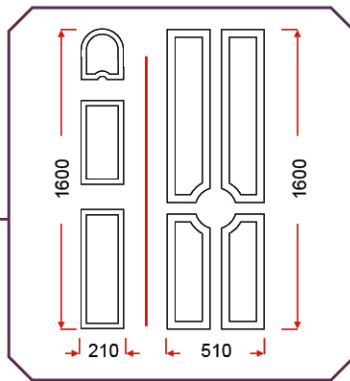

model: 152 - X