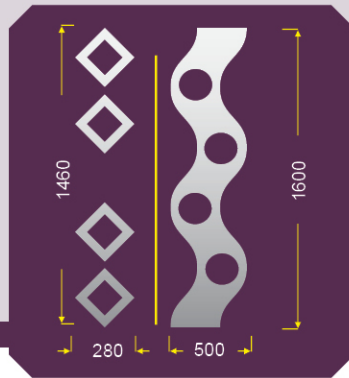

model: AL i704 - Fused 17/ PVC i174 - Fused 17