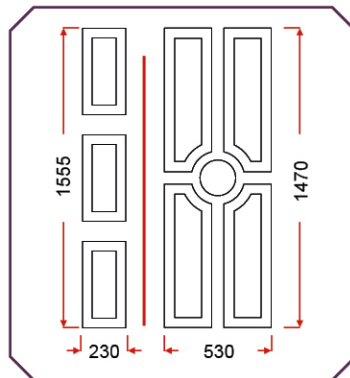

model: 2902 - X