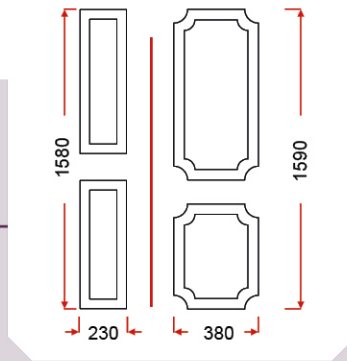

model: **4801 - XR**