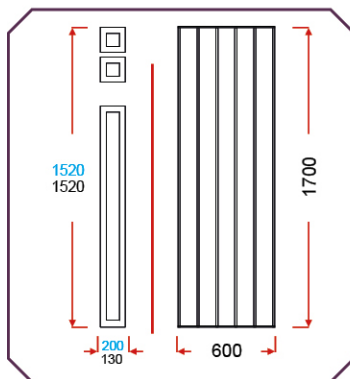

model: 5700