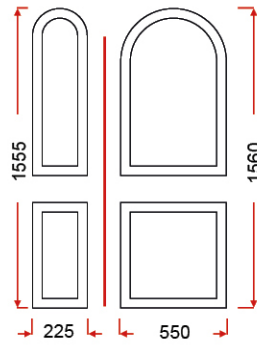

model: 3401 - Fused 13