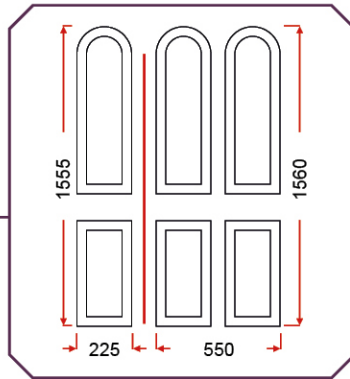

model: 2702 - V1