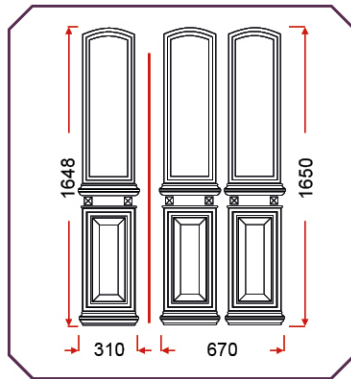

model: **5302 - K3**