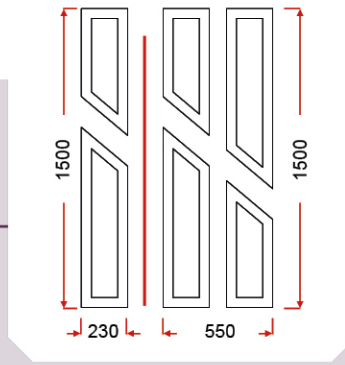

model: **1802 - V1**