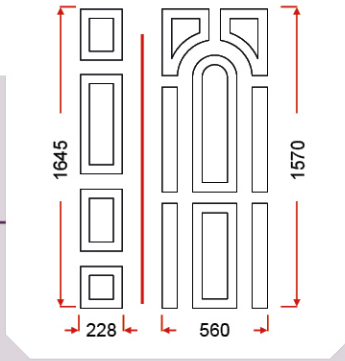

model: 4201 - V2