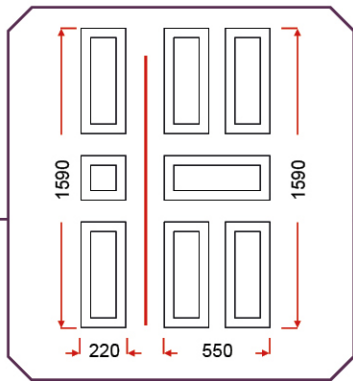

model: 3902 - X