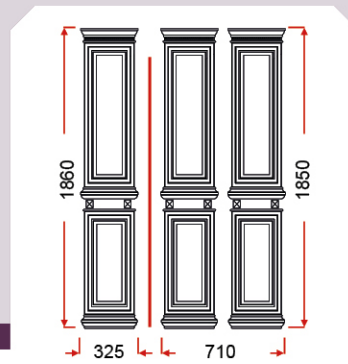

0131 - K10

model: 132 - K10