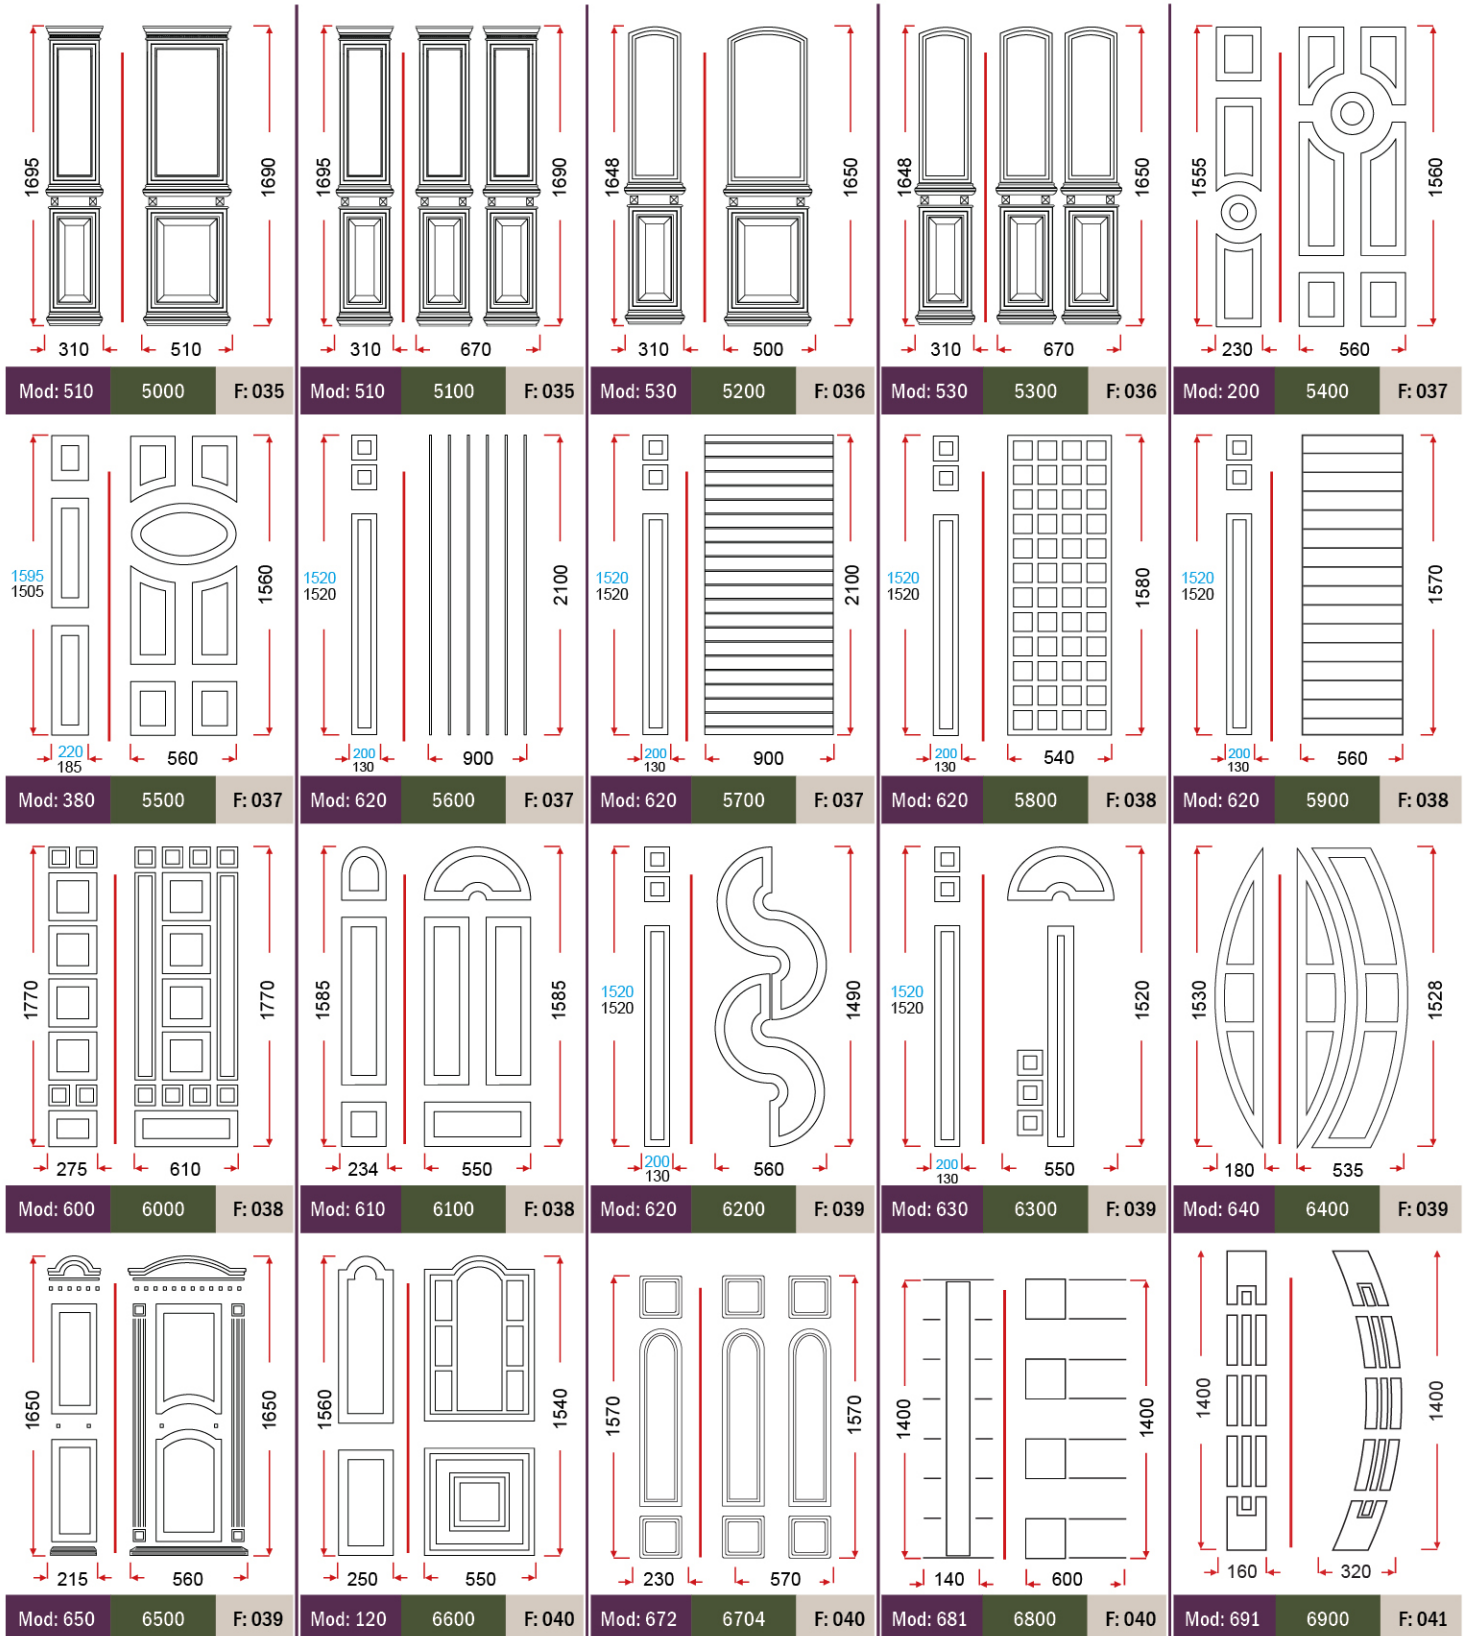

seria alumin

seria alumin

*Përmasa standarte e panelit të plotë është 90x210

*Përmasa e panelit gjysëm 45x210

*Përmasa standarte e panelit të vogël është 90x105

 <p>1860 1850 325 510</p>	 <p>1800 1800 320 510</p>	 <p>1860 1850 325 710</p>	 <p>1800 1800 320 710</p>	 <p>1600 1590 220 550</p>
Mod: 0120 100 F: 043	Mod: 0130 110 F: 043	Mod: 0120 120 F: 044	Mod: 0130 130 F: 044	Mod: 0140 140 F: 045
 <p>1600 1600 210 510</p>	 <p>1600 1540 210 600</p>	 <p>1600 1600 210 520</p>	 <p>1555 1555 275 620</p>	 <p>1555 1540 275 550</p>
Mod: 0170 150 F: 045	Mod: 0170 160 F: 046	Mod: 0170 170 F: 046	Mod: 0180 180 F: 047	Mod: 0180 190 F: 047
 <p>1600 1600 220 510</p>	 <p>1555 1620 275 510</p>	 <p>1570 1600 220 510</p>	 <p>1600 1540 210 540</p>	 <p>1530 1550 280 550</p>
Mod: 0140 200 F: 048	Mod: 0180 210 F: 048	Mod: 0320 220 F: 048	Mod: 0170 230 F: 049	Mod: 0240 240 F: 049
 <p>1530 1540 280 615</p>	 <p>1570 1590 220 530</p>	 <p>1570 1600 220 550</p>	 <p>1555 1570 275 550</p>	 <p>1500 1500 250 555</p>
Mod: 0240 250 F: 050	Mod: 0320 260 F: 050	Mod: 0320 270 F: 051	Mod: 0180 280 F: 051	Mod: 0290 290 F: 052