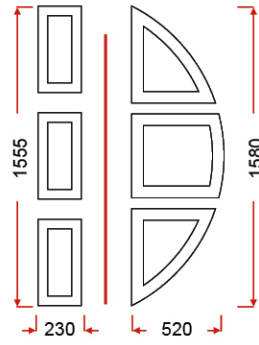

model: 2202 - AM