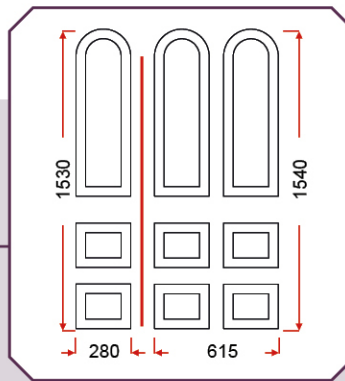

model: 252 - X