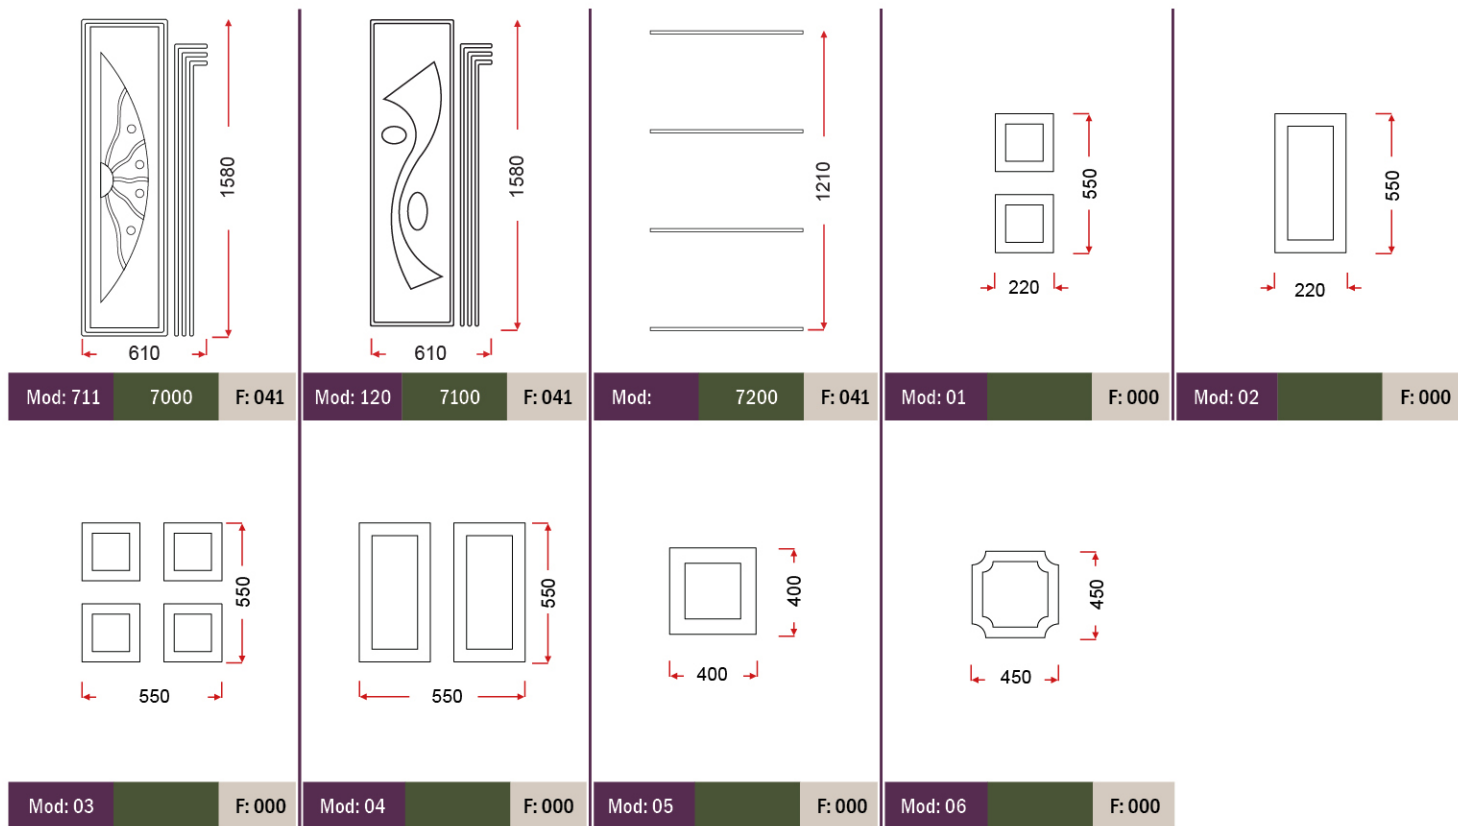

seria alumin

seria alumin

*Përmasa standarte e panelit të plotë është 90x210

*Përmasa e panelit gjysëm 45x210

*Përmasa standarte e panelit të vogël është 90x105

 <p>1860 1850 325 510</p>	 <p>1800 1800 320 510</p>	 <p>1860 1850 325 710</p>	 <p>1800 1800 320 710</p>	 <p>1600 1590 220 550</p>
Mod: 0120 100 F: 043	Mod: 0130 110 F: 043	Mod: 0120 120 F: 044	Mod: 0130 130 F: 044	Mod: 0140 140 F: 045
 <p>1600 1600 210 510</p>	 <p>1600 1540 210 600</p>	 <p>1600 1600 210 520</p>	 <p>1555 1555 275 620</p>	 <p>1555 1540 275 550</p>
Mod: 0170 150 F: 045	Mod: 0170 160 F: 046	Mod: 0170 170 F: 046	Mod: 0180 180 F: 047	Mod: 0180 190 F: 047
 <p>1600 1600 220 510</p>	 <p>1555 1620 275 510</p>	 <p>1570 1600 220 510</p>	 <p>1600 1540 210 540</p>	 <p>1530 1550 280 550</p>
Mod: 0140 200 F: 048	Mod: 0180 210 F: 048	Mod: 0320 220 F: 048	Mod: 0170 230 F: 049	Mod: 0240 240 F: 049
 <p>1530 1540 280 615</p>	 <p>1570 1590 220 530</p>	 <p>1570 1600 220 550</p>	 <p>1555 1570 275 550</p>	 <p>1500 1500 250 555</p>
Mod: 0240 250 F: 050	Mod: 0320 260 F: 050	Mod: 0320 270 F: 051	Mod: 0180 280 F: 051	Mod: 0290 290 F: 052