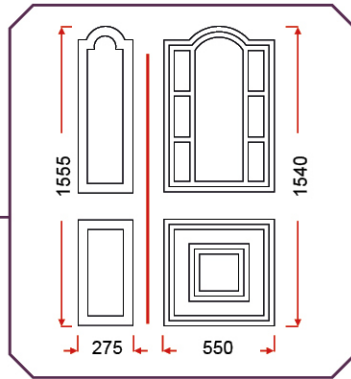

model: 191 - X