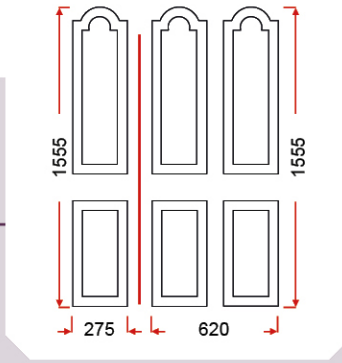

model: 182 - K3