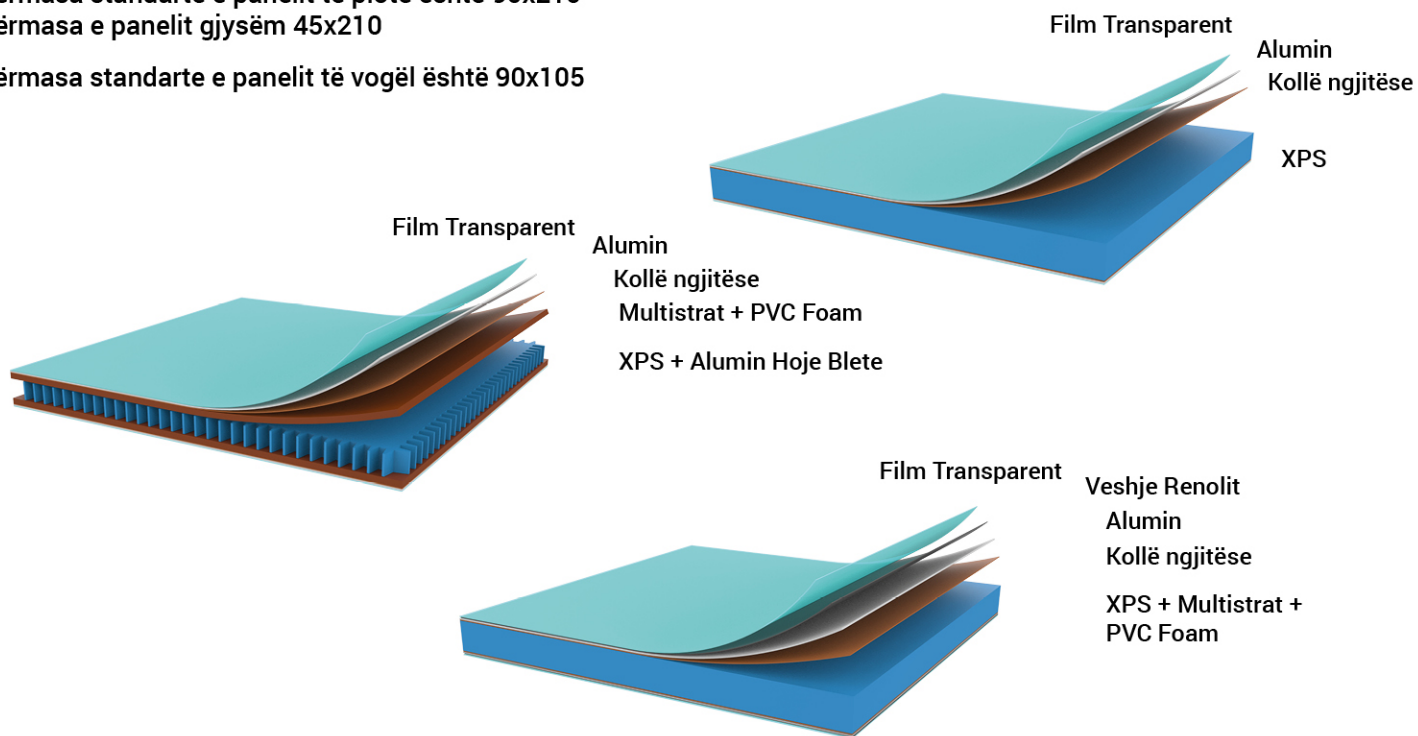

seria alumin

seria alumin

*Përmasa standarte e panelit të plotë është 90x210

*Përmasa e panelit gjysëm 45x210

*Përmasa standarte e panelit të vogël është 90x105

 <p>1860 1850 325 510</p>	 <p>1800 1800 320 510</p>	 <p>1860 1850 325 710</p>	 <p>1800 1800 320 710</p>	 <p>1600 1590 220 550</p>
Mod: 0120 100 F: 043	Mod: 0130 110 F: 043	Mod: 0120 120 F: 044	Mod: 0130 130 F: 044	Mod: 0140 140 F: 045
 <p>1600 1600 210 510</p>	 <p>1600 1540 210 600</p>	 <p>1600 1600 210 520</p>	 <p>1555 1555 275 620</p>	 <p>1555 1540 275 550</p>
Mod: 0170 150 F: 045	Mod: 0170 160 F: 046	Mod: 0170 170 F: 046	Mod: 0180 180 F: 047	Mod: 0180 190 F: 047
 <p>1600 1600 220 510</p>	 <p>1555 1620 275 510</p>	 <p>1570 1600 220 510</p>	 <p>1600 1540 210 540</p>	 <p>1530 1550 280 550</p>
Mod: 0140 200 F: 048	Mod: 0180 210 F: 048	Mod: 0320 220 F: 048	Mod: 0170 230 F: 049	Mod: 0240 240 F: 049
 <p>1530 1540 280 615</p>	 <p>1570 1590 220 530</p>	 <p>1570 1600 220 550</p>	 <p>1555 1570 275 550</p>	 <p>1500 1500 250 555</p>
Mod: 0240 250 F: 050	Mod: 0320 260 F: 050	Mod: 0320 270 F: 051	Mod: 0180 280 F: 051	Mod: 0290 290 F: 052

 <p>AL i0910 PVC i0210</p>	 <p>AL i790 PVC i90</p>	 <p>AL i800 PVC i120</p>	 <p>AL i810 PVC i100</p>	 <p>AL i820 PVC i160</p>	 <p>AL i830 PVC i130</p>				
F: 072		F: 072		F: 073		F: 073		F: 073	
 <p>AL i840 PVC i140</p>	 <p>AL i850 PVC i150</p>	 <p>AL i870 PVC i270</p>	 <p>AL i880 PVC i180</p>	 <p>AL i890 PVC i190</p>	 <p>AL i900 PVC i200</p>				
F: 074		F: 074		F: 074		F: 075		F: 075	
 <p>AL i902 PVC i202</p>	 <p>AL i910 PVC i210</p>	 <p>AL i920 PVC i220</p>	 <p>AL i930 PVC i230</p>	 <p>AL i940 PVC i240</p>	 <p>AL i950 PVC i250</p>				
F: 076		F: 076		F: 077		F: 077		F: 078	
 <p>AL i960 PVC i260</p>	 <p>AL i970 PVC i270</p>	 <p>AL i980 PVC i280</p>	 <p>AL i990 PVC i290</p>	 <p>AL i990 PVC i290</p>	 <p>AL i990 PVC i290</p>				
F: 078		F: 079		F: 079		F: 080		F: 080	