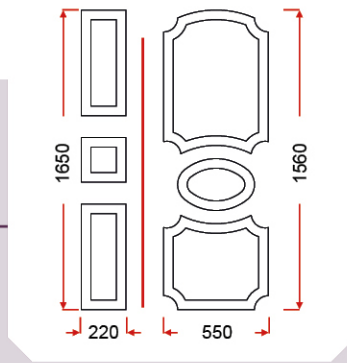

model: 4601 - K2