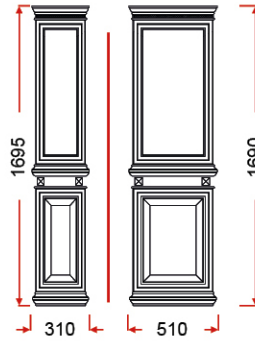

model: 5001 - K3