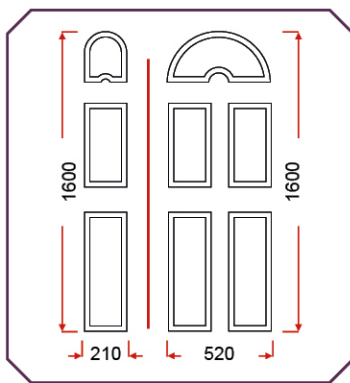

model: 173 - V