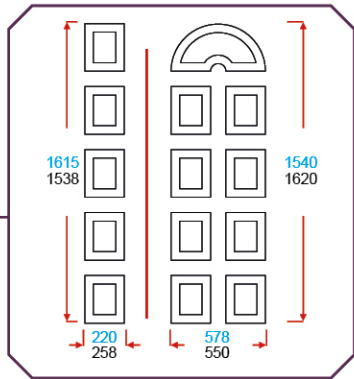

model: 4301 - K1