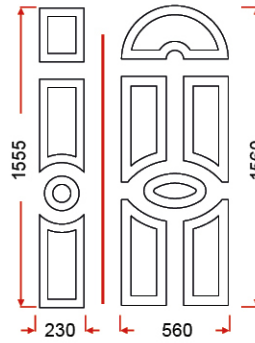

model: 2003 - X