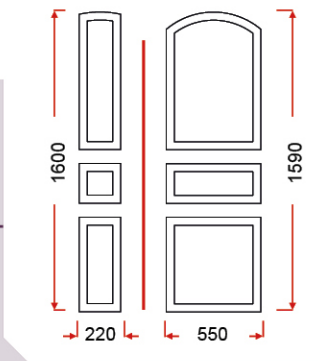

model: 141 - K2