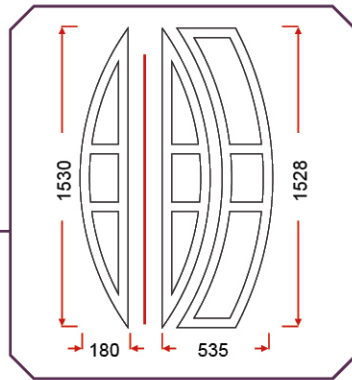

model: 6406 - Fused 7