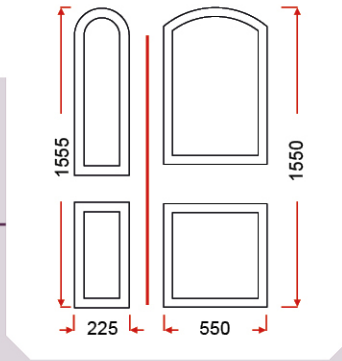

model: 2601 - A