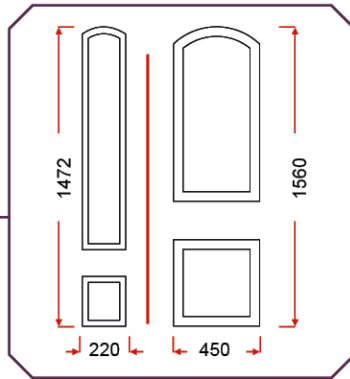

model: 3501 - X