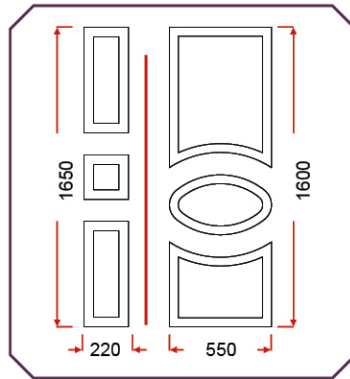

model: **4501 - X**