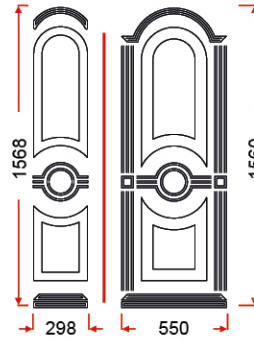

model: **4401 - A**