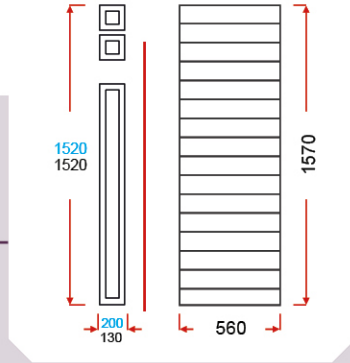

model: **5900**