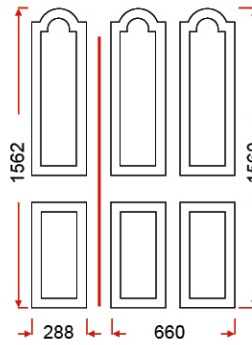

model: 1202 - K3