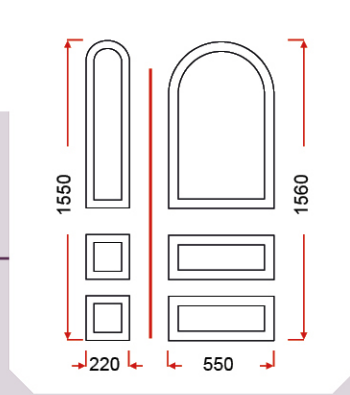

model: **3201 - K3**