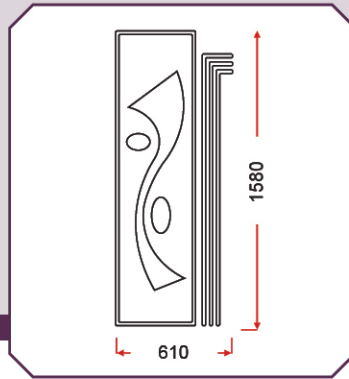

model: **7001 - Fused 3**