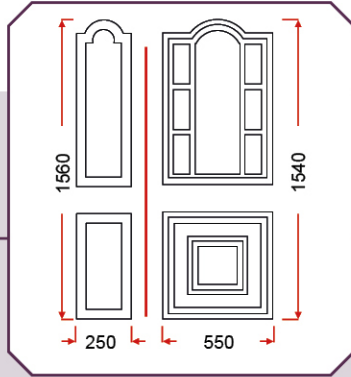

672 - A

model: 6704 - A