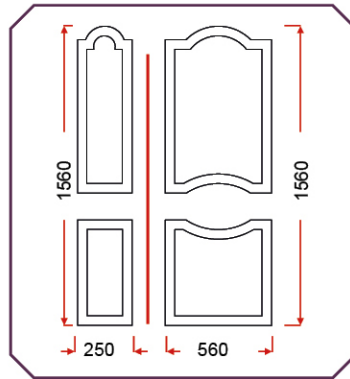

model: 1301 - K2