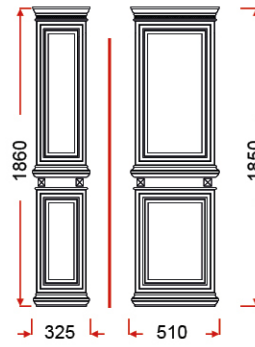

model: 101 - Fused 13