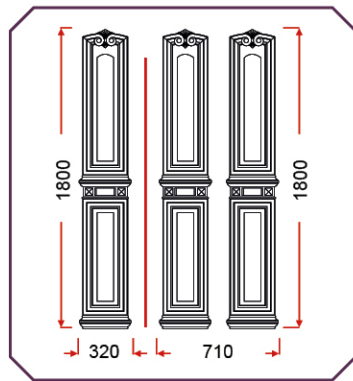

0131 - K10

model: 132 - K10