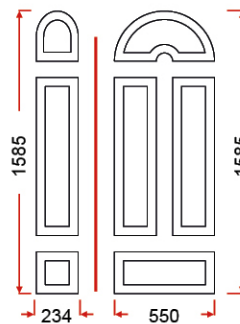

model: **6103 - V**