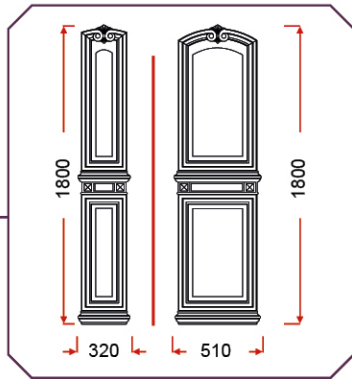

model: 111 - K10