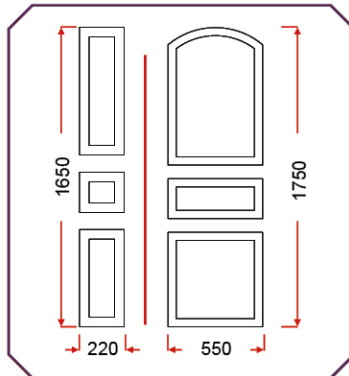

model: 2501 - K2