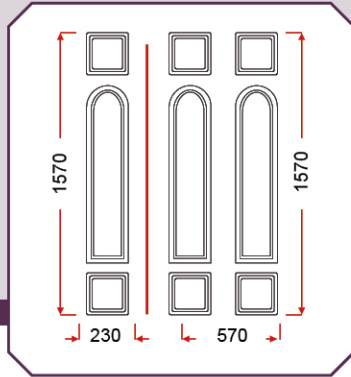

672 - A

model: 6704 - A