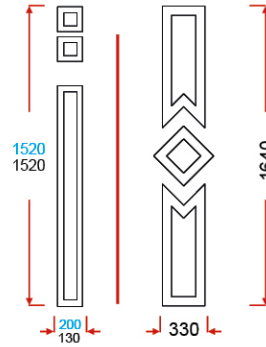

model: 3001 - D.MAT