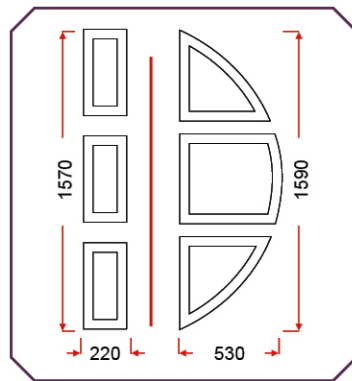

model: 263 - AM