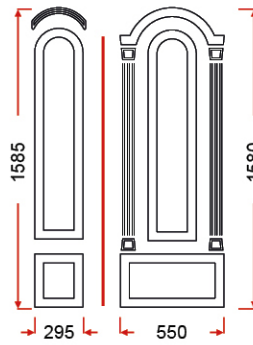

model: 2401 - XR