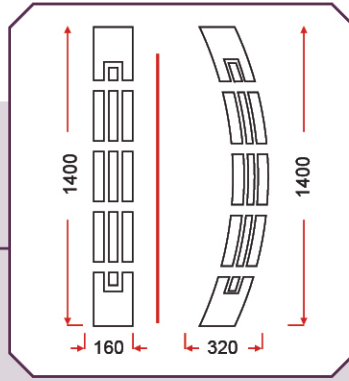

model: **7001 - Fused 3**