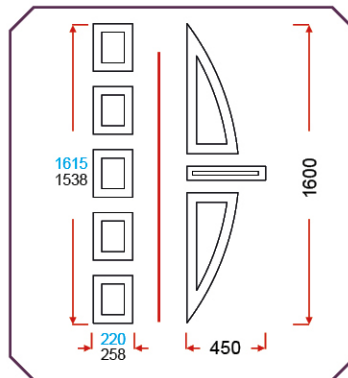

model: 2102 - D.MAT