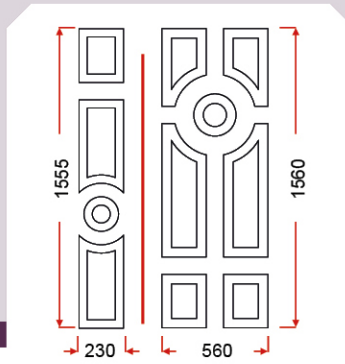

model: 5500