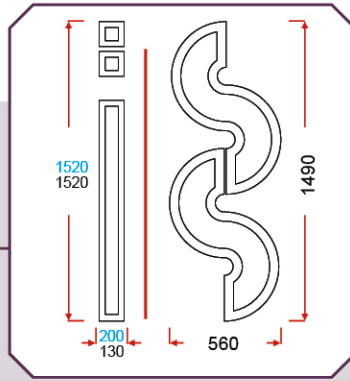

623 - DM

model: 6202 - DM

model: 6302 - DM