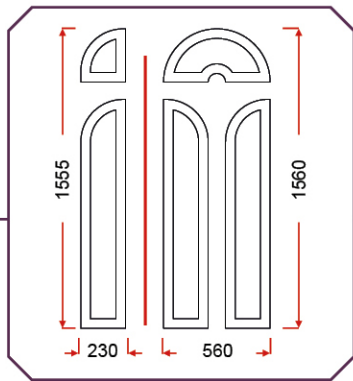

model: **1901 - K1**