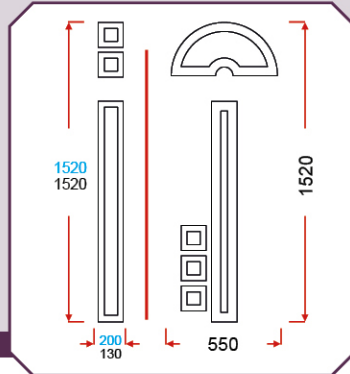

623 - DM

model: 6202 - DM

model: 6302 - DM