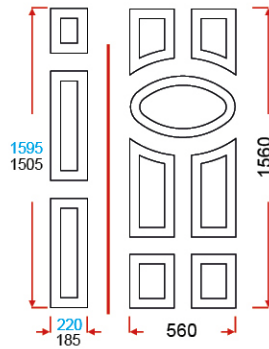

model: 5500