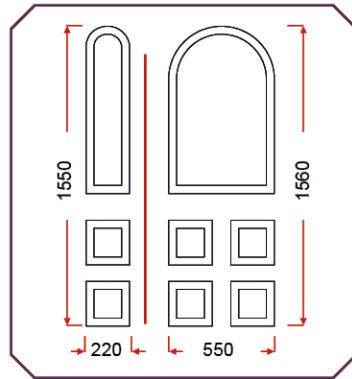

model: **3301 - Fused 1**