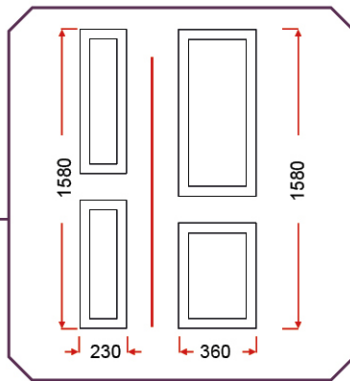

model: 4701 - XR