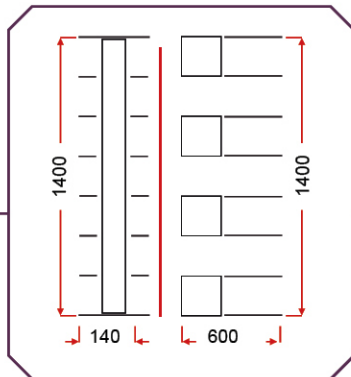

model: Al 6804

681