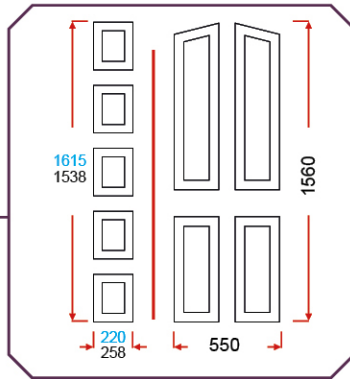

model: 3102 - K2