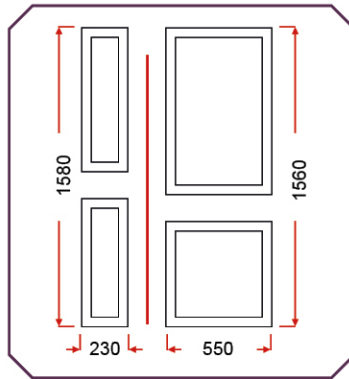

model: **4901 - K3**