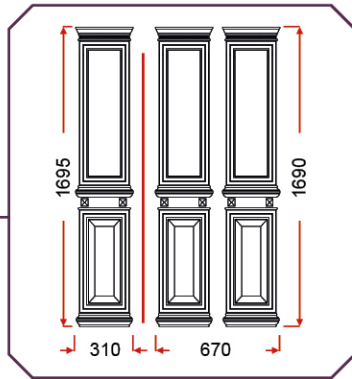

model: 5102 - K3