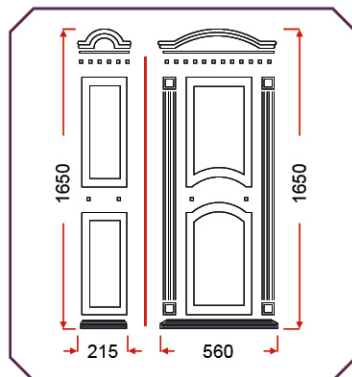

model: 6406 - Fused 7