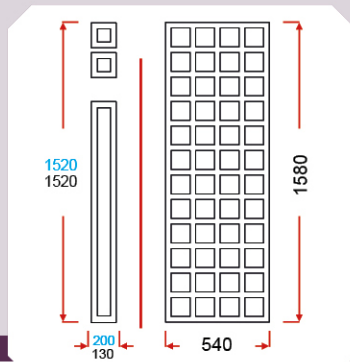

model: **5900**