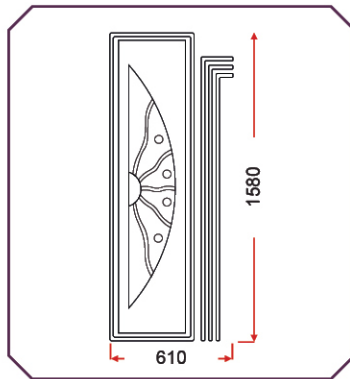

model: **7200 - V**