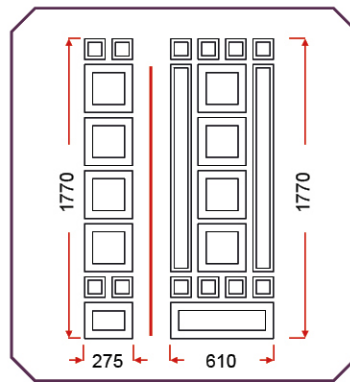

model: **6103 - V**